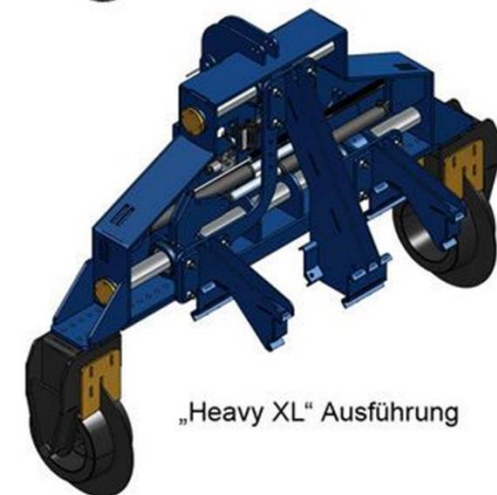

ASISTENT RIADENIA KAMERY