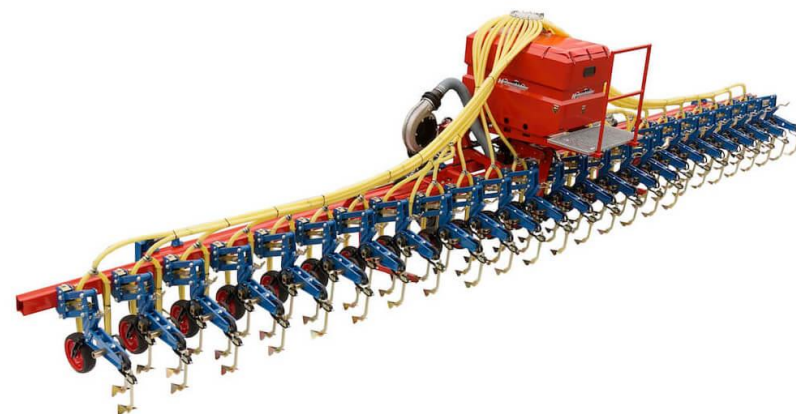

Plečky môžu byť vybavené pneumatickým prihnojovaním (800 l zásobník hnojiva) alebo zásobníkmi s mech. prihnojovaním (iba plečky s pevným rámom)