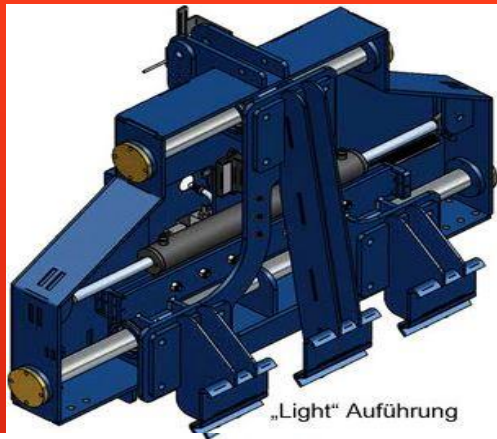

ASISTENT RIADENIA KAMERY